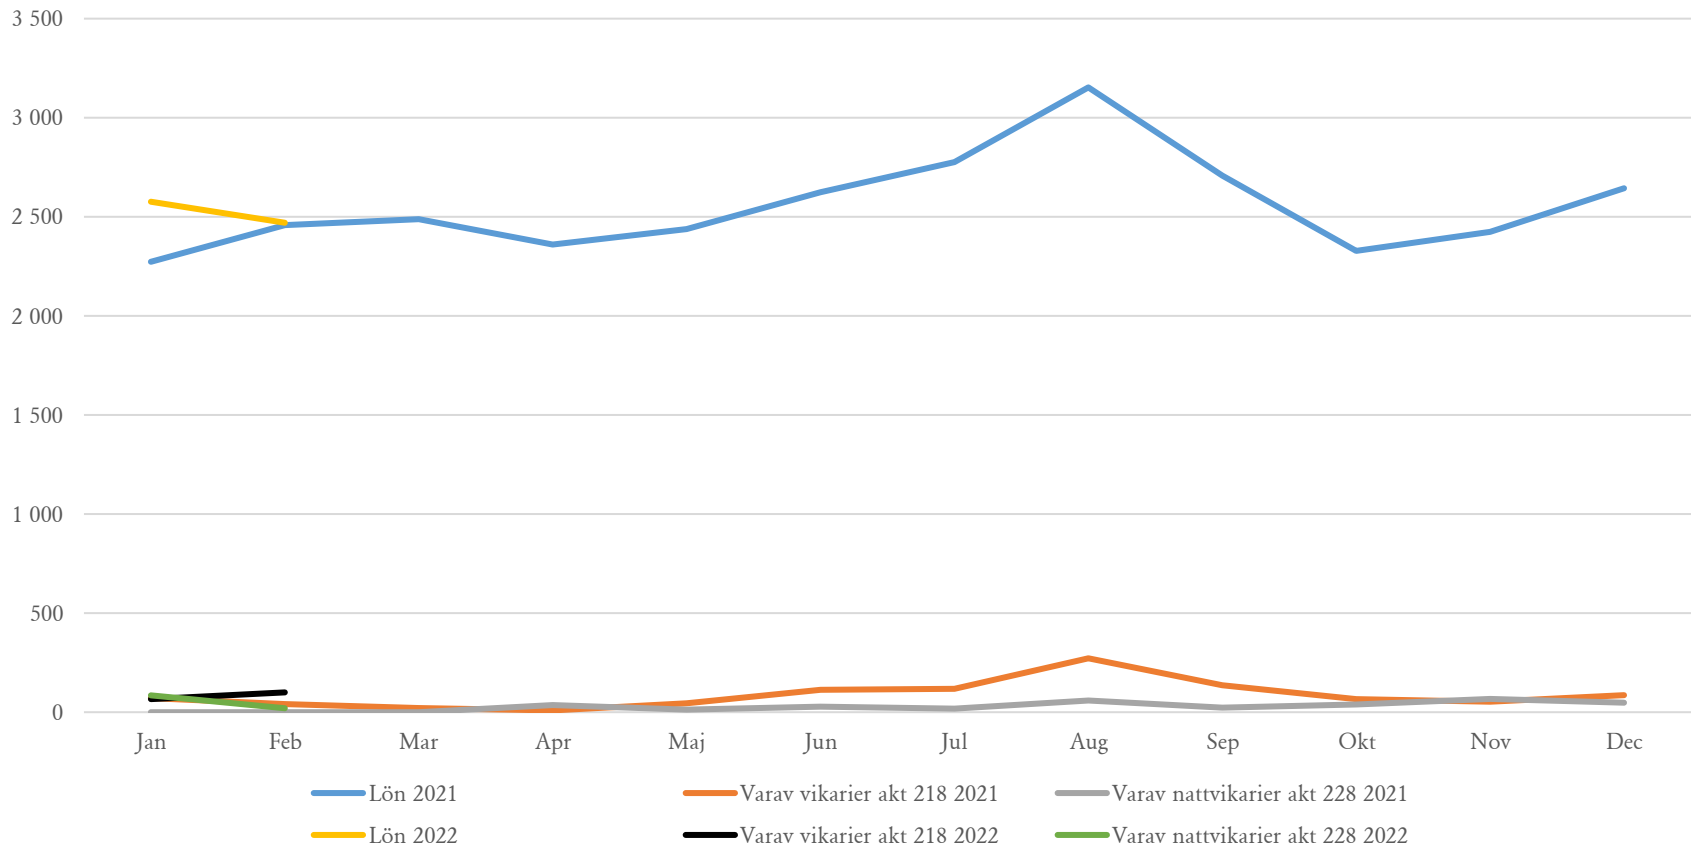

TIMRÅ KOMMUN

Löner socialförvaltningen

from
Timrå
with love

Löner totalt socialförvaltningen 2021 och 2022

SN totalt

TIMRÅ KOMMUN

Hälsa- och sjukvård

HSL