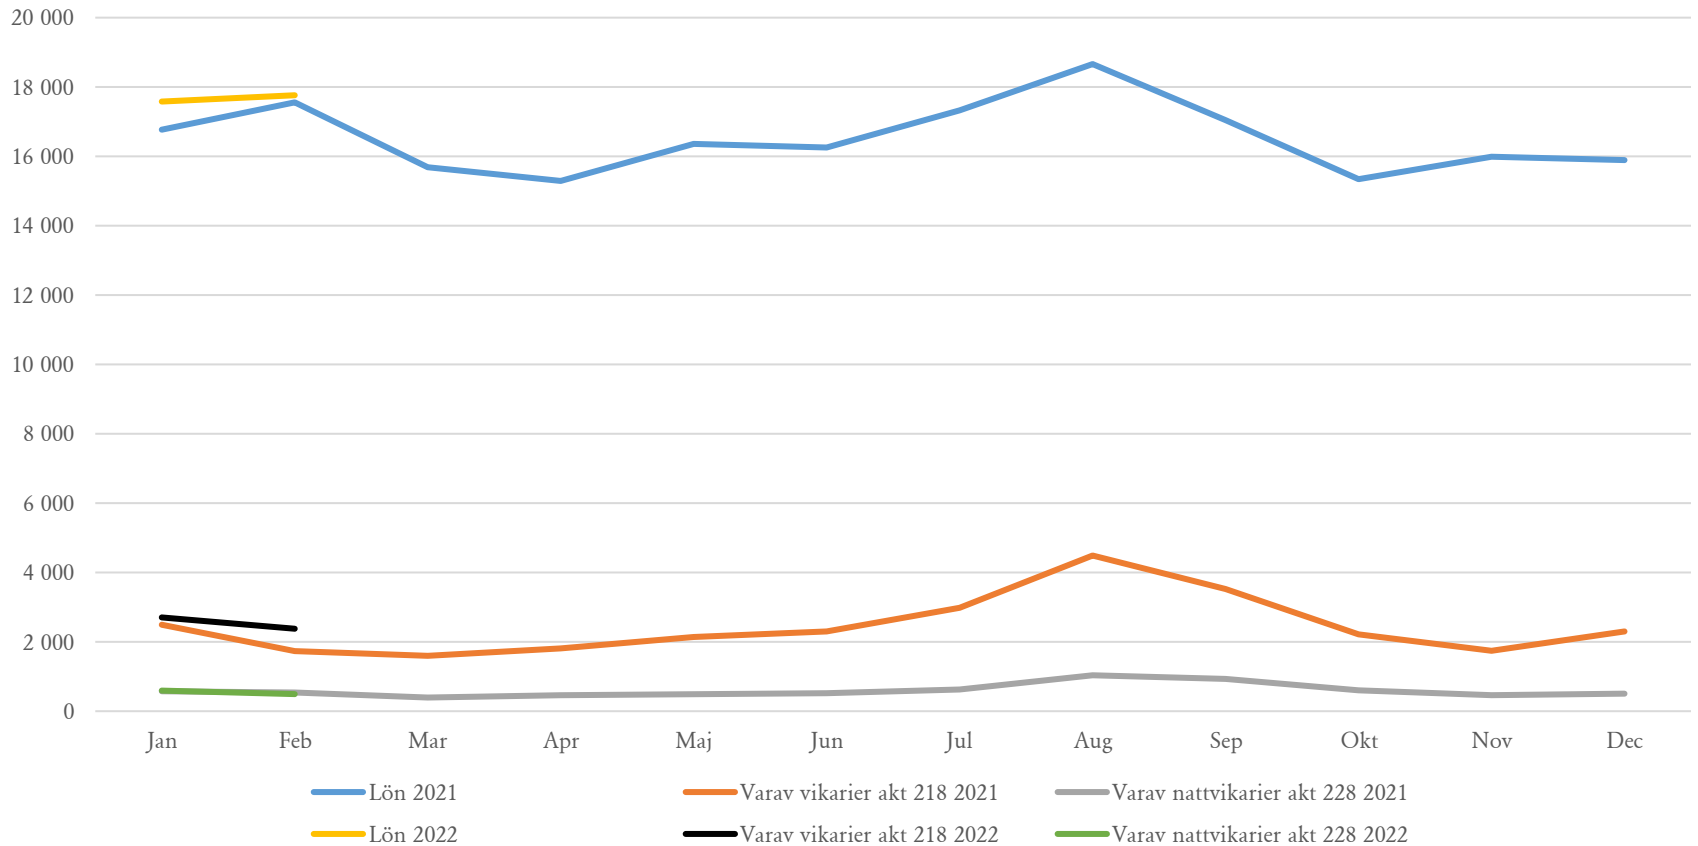

Äldreomsorg

Äldreomsorg